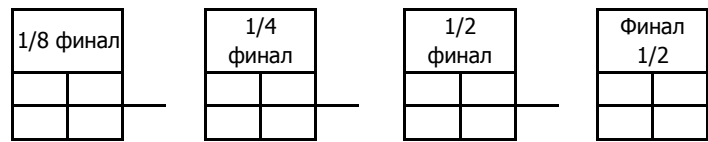

1/8 финал	1/4 финал	1/2 финал	Финал 1/2

Repesage A

Repesage B

Класиране

1	_____
2	_____
3	_____
3	_____
5	_____
5	_____
7	_____
8	_____
9	_____
10	_____

Тотал

№	Име, презиме	клуб	I кръг	Тотал		Класиране
				п.т.	т.т.	
1	Емил Костадинов	Изобор-Пн				
2	Иво Димитров	Спартак-Дупн				
3	Самуил Киров	Тича-Д.Чифлик				
4	Захан Милков	Хасково				
5	Билян Николов	Белене				
6	Иван Байрактаров	Атлетик-Пд				
7	Спас Петров	Самоков				
8	Марин Хайтов	Ловеч				
9	Павел Младенов	ЦСКА				
10	Алекс Маринов	Ловеч				
11	Йордан Цацов	Левски				
12	Дейвид Келеян	Левски				
13	Иван-Александър Христов	Изобор-Пн				
14	Андрей Кукушев	Дупница				
15	Венцислав Яньов	Самоков				
16	Иван Минчев	Ст.Загора				
17	Християн Иванов	Враца				
18	Георги Ушанов	Кюстендил				
19	Велизар Стоянов	Кюстендил				
20	Борислав Здравков	Костинброд				
21	Мирослав Иванов	Ст.Загора				