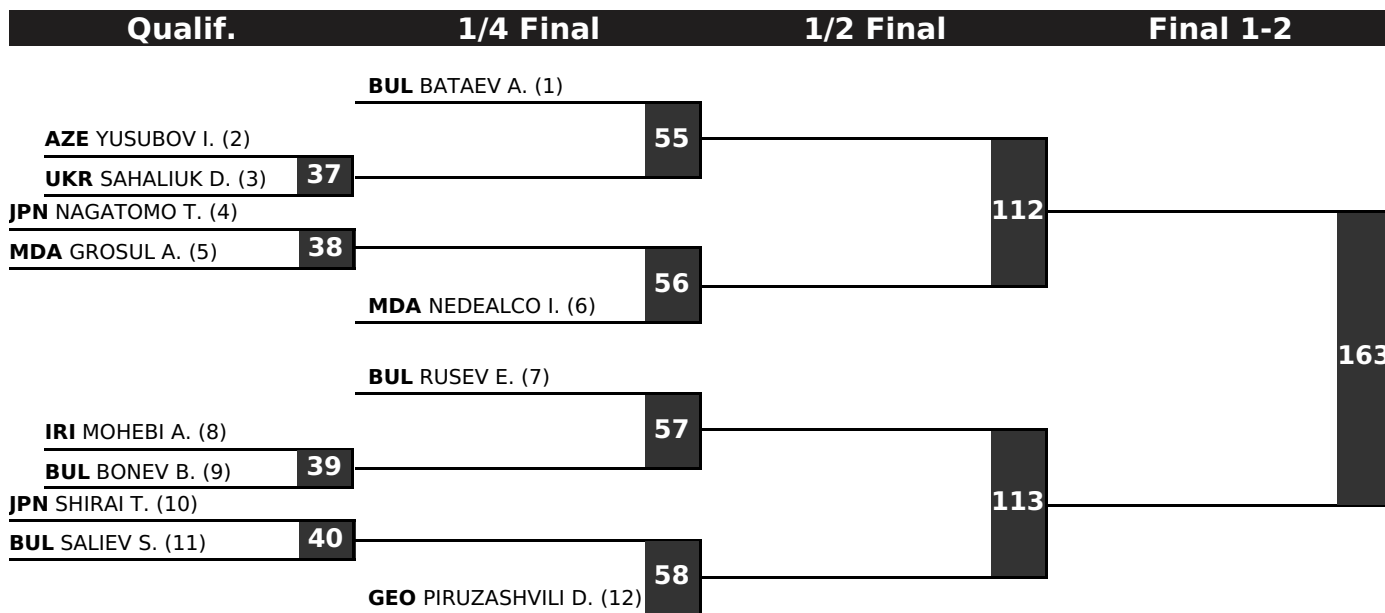

Qualif.	1/4 Final	1/2 Final	Final 1-2
	ROU VOLCOV E. (1)		
JPN NAKAMURA S. (2)	94	118	159
MDA GRAUR P. (3) 71			
HUN ANTAL D. (4)		119	
MKD VEJSELI F. (5) 72	95		
TUR COSKUN S. (6)			
SUI DIETSCHKE M. (7) 73		119	
KAZ OLZHAKANOV O. (8)	96		
BUL STOYANOV I. (9) 74		119	
GEO KEMERTELIDZE A. (10)	97		
BUL RAMAZANOV R. (11) 75			
BUL ATANASOV K. (12)			
IRI YAZDANICHERA A. (13) 76			
MDA CHIRILOV C. (14)	97		
JPN WATANABE K. (15) 77			

Repechage	Final 3-5
	135
	158

Repechage	Final 3-5
	136
	171

Qualif.	1/4 Final	1/2 Final	Final 1-2
	ALB UKU J. (1)		
ROU ARNAUT R. (2)	90		
TUR ALTAN A. (3) 70		116	
	BUL AMAEV A. (4)		
	TUR CEKER M. (5) 91		
	USA NUTTER A. (6)		
	JPN YOSHINAGA K. (7) 92		
	ARM POGHOSYAN H. (8)	117	
	JPN SAWADA K. (9) 93		151