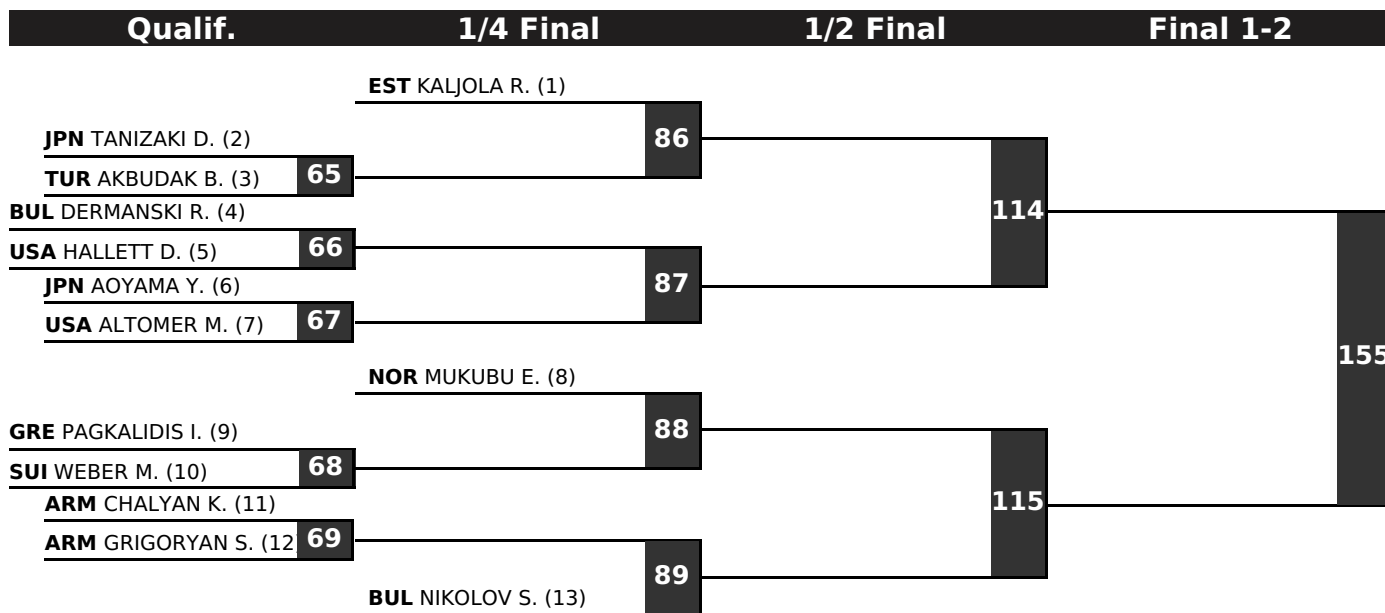

Women's wrestling - Seniors - 55 kg

Group A

Rank	#	Name	NOC	Round 1			Round 2			Round 3			Total	
				Opp.# Match#	C.Pts T.Pts	VP	Opp.# Match#	C.Pts T.Pts	VP	Opp.# Match#	C.Pts T.Pts	VP	C.Pts T.Pts	VP
1	A1 (1)	Alexandra Wray HEDRICK	USA	A2 1			A3 10			A4 25				
1	A2 (3)	Aisha UALISHAN	KAZ	A1 1			A4 11			A3 26				
1	A3 (5)	Akari FUJINAMI	JPN	A4 2			A1 10			A2 26				
1	A4 (7)	Nazife Mustafa TAIR	BUL	A3 2			A2 11			A1 25				

Group B

Rank	#	Name	NOC	Round 1			Round 2			Round 3			Total	
				Opp.# Match#	C.Pts T.Pts	VP	Opp.# Match#	C.Pts T.Pts	VP	Opp.# Match#	C.Pts T.Pts	VP	C.Pts T.Pts	VP
1	B1 (2)	Elena Simona IONESCU	ROU	B2 3			B3 12							
1	B2 (4)	Ainur ASHIMOVA	KAZ	B1 3						B3 27				
1	B3 (6)	Irena Georgieva BINKOVA	BUL				B1 12			B2 27