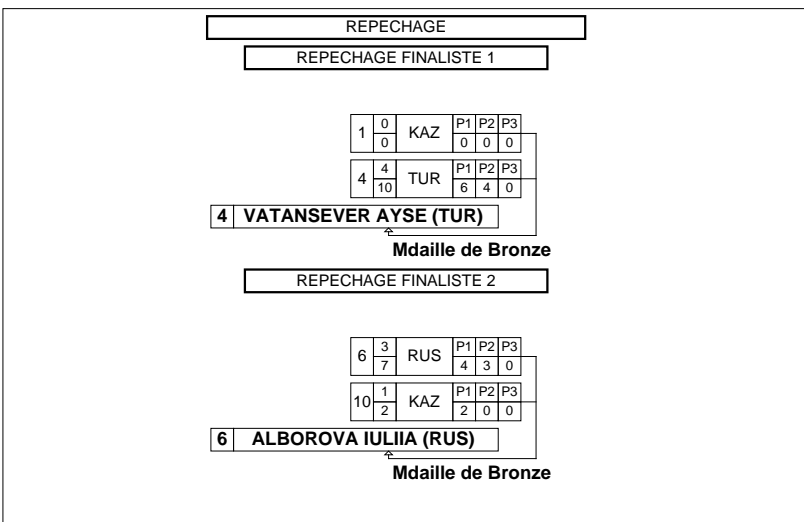

ANDREEVA ALEXANDRA

SEDNEVA MARINA

Classement	Nom - Name	Pays - Country
1	GUN BEDIHA	TUR
2	MENKENOVA NINA	RUS
3	ANDREEVA ALEXANDRA	RUS
3	SEDNEVA MARINA	KAZ
5	KAYA DILAN	TUR
5	TISSINA EMMA	KAZ
7	YILDIZ KADER	TUR
8	KARADAG NURAY	TUR

Feuille de compétition / Competition Sheet

INT.45 rd YASAR DOGU FS - FW WRESTLING TOUR.

STYLE : FW 58 kg

Classement

Cl	Pays	Nom
1	TUR	BAYHAN DERYA
2	RUS	ELOEVA KRISTINA
3	TUR	VATANSEVER AYSE
3	RUS	ALBOROVA IULIIA
5	KAZ	TALASSOVA GULSHHARAT
5	KAZ	AMANS HOLOVAN
7	KAZ	ZHUPAR TOLEUBEKOVA
8	TUR	DEPER TUGBA
9	TUR	KABAK GIZEM
10	TUR	OZTURK MEHLIKA

Classement

INT.45 rd YASAR DOGU FS - FW WRESTLING TOUR.

STYLE : FW 58 kg

1 - Or / Gold

BAYHAN DERYA

2 - Argent / Silver

ELOEVA KRISTINA

3 - Bronze