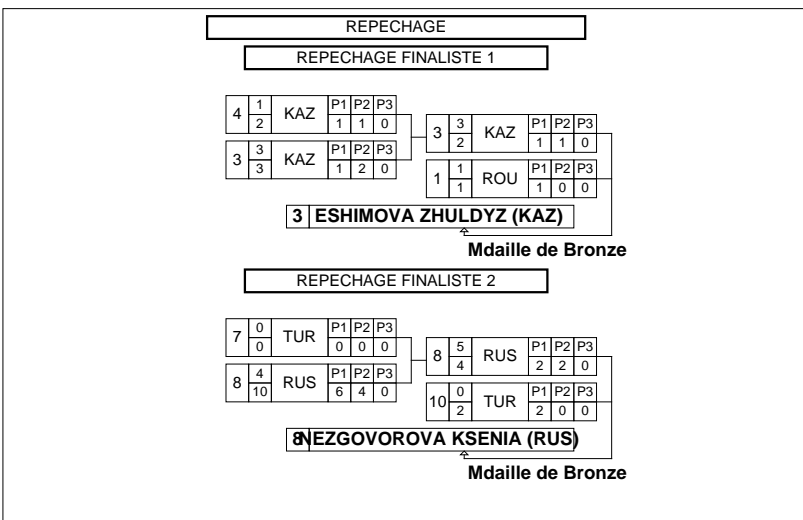

DEMIRHAN EVIN

MOREVA ALINA

Classement	Nom - Name	Pays - Country
1	DADASHEVA MILANA	RUS
2	IRINA BORISSA	KAZ
3	DEMIRHAN EVIN	TUR
3	MOREVA ALINA	RUS
5	MARINA ZAKSHEVSKAYA	KAZ
5	KUZUCUKDIR OZGE	TUR
7	ERGE AYNUR	TUR
8	CATALOGLU EMINE	TUR
9	DHYAH SALIM A.	IRQ
10	TAMARA YASEN HAMZAH	IRQ

Feuille de compétition / Competition Sheet

INT.45 rd YASAR DOGU FS - FW WRESTLING TOUR.

STYLE : FW 53 kg

5 PREVOLARAKI MARIA (GRE)

Classement

Cl	Pays	Nom
1	GRE	PREVOLARAKI MARIA
2	RUS	MALYSHEVA NATALIA
3	KAZ	ESHIMOVA ZHULDYZ
3	RUS	NEZGOVOROVA KSENIA
5	ROU	SIMONA PRICOB
5	TUR	KEBIC BURCU
7	RUS	SALNIKOVA LIUBOV
8	KAZ	NURALIM AIGUL
9	TUR	ZEYBEK SUMEYYE
10	TUR	ERGE AYSUN
11	KAZ	NURACHAN NAZGUL
12	TUR	GOK FIKRIYE
13	TUR	BAKAY ECE