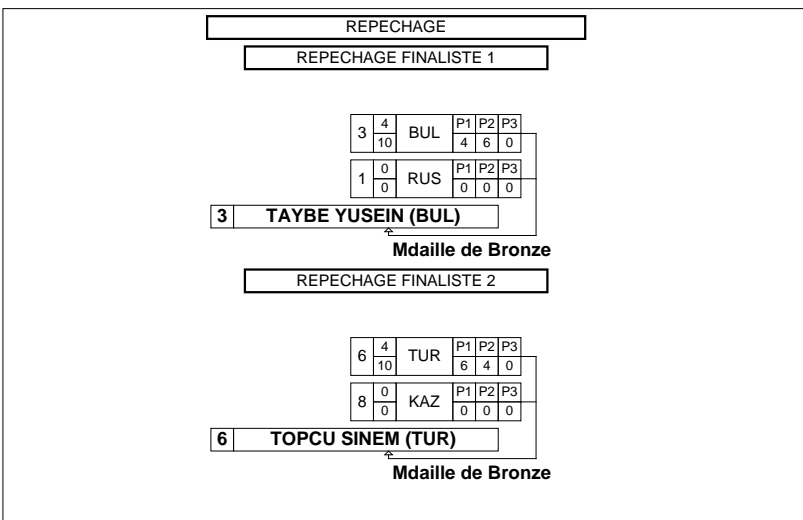

OVCHAROVA LIUBOV

ALTNAY SATYLGAN

Classement	Nom - Name	Pays - Country
1	MIMI HRISTOVA	BUL
2	AYAULYM KASSYMOVA	KAZ
3	OVCHAROVA LIUBOV	RUS
3	ALTNAY SATYLGAN	KAZ
5	ADAKAN GAMZENUR	TUR
5	LIPATOVA SVETLANA	RUS
7	ULUSOY NESLIHAN	TUR
8	SOROKINA ELIZAVETA	RUS
9	KABAK SULE	TUR
10	GOLDAG OZLEM	TUR
11	UNUDAN CEMILE	TUR

Feuille de compétition / Competition Sheet

INT.45 rd YASAR DOGU FS - FW WRESTLING TOUR.

STYLE : FW 63 kg

Classement

Cl	Pays	Nom
1	TUR	SAHIN HAFIZE
2	KAZ	KUNANGARAYEVA ZARINA
3	BUL	TAYBE YUSEIN
3	TUR	TOPCU SINEM
5	RUS	KUZNETSOVA MARIIA
5	KAZ	DAULETKELDI ZARINA
7	TUR	KARADANA ESRA
8	NOR	BERNTSEN TORA

Classement

INT.45 rd YASAR DOGU FS - FW WRESTLING TOUR.

STYLE : FW 63 kg

1 - Or / Gold

SAHIN HAFIZE

2 - Argent / Silver

KUNANGARAYEVA ZARINA

3 - Bronze