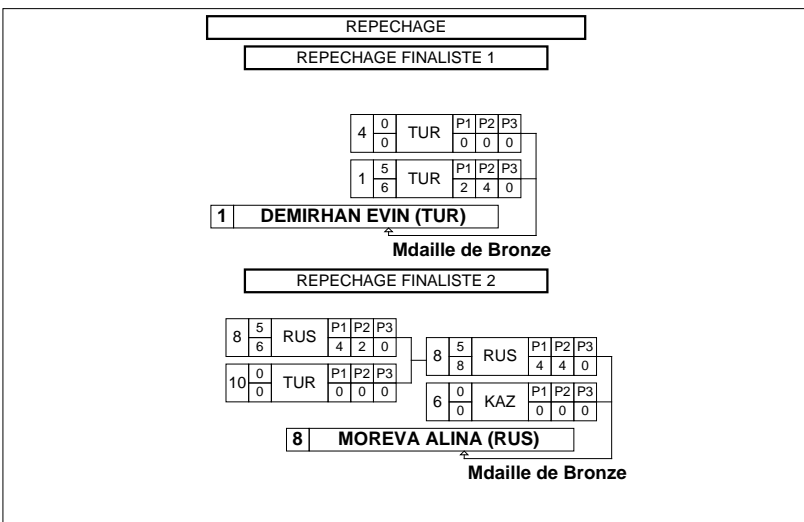

Liste des Engagés par pays / Entry-List By Country

INT.45 rd YASAR DOGU FS - FW WRESTLING TOUR.

STYLE FW

63 kg	KARADANA, ESRA SAHIN, HAFIZE TOPCU, SINEM
69 kg	AKSOY, KADRIYE DEMIR, ASLI TOSUN, BUSE
75 kg	ADAR, YASEMIN ALTUG, BESTE KILIC, TUGBA

Feuille de compétition / Competition Sheet

INT.45 rd YASAR DOGU FS - FW WRESTLING TOUR.

STYLE : FW 48 kg

3 DADASHEVA MILANA (RUS)

Classement

Cl	Pays	Nom
1	RUS	DADASHEVA MILANA
2	KAZ	IRINA BORISSA
3	TUR	DEMIRHAN EVIN
3	RUS	MOREVA ALINA
5	KAZ	MARINA ZAKSHEVSKAYA
5	TUR	KUZUCUKDIR OZGE
7	TUR	ERGE AYNUR
8	TUR	CATALOGLU EMINE
9	IRQ	DHYAH SALIM ALRAHMAN
10	IRQ	TAMARA YASEN HAMZAH

Classement

INT.45 rd YASAR DOGU FS - FW WRESTLING TOUR.

STYLE : FW 48 kg

1 - Or / Gold

DADASHEVA MILANA

2 - Argent / Silver

IRINA BORISSA

3 - Bronze

DEMIRHAN EVIN

MOREVA ALINA

Classement	Nom - Name	Pays - Country
1	DADASHEVA MILANA	RUS
2	IRINA BORISSA	KAZ
3	DEMIRHAN EVIN	TUR
3	MOREVA ALINA	RUS
5	MARINA ZAKSHEVSKAYA	KAZ
5	KUZUCUKDIR OZGE	TUR
7	ERGE AYNUR	TUR
8	CATALOGLU EMINE	TUR
9	DHYAH SALIM A.	IRQ
10	TAMARA YASEN HAMZAH	IRQ