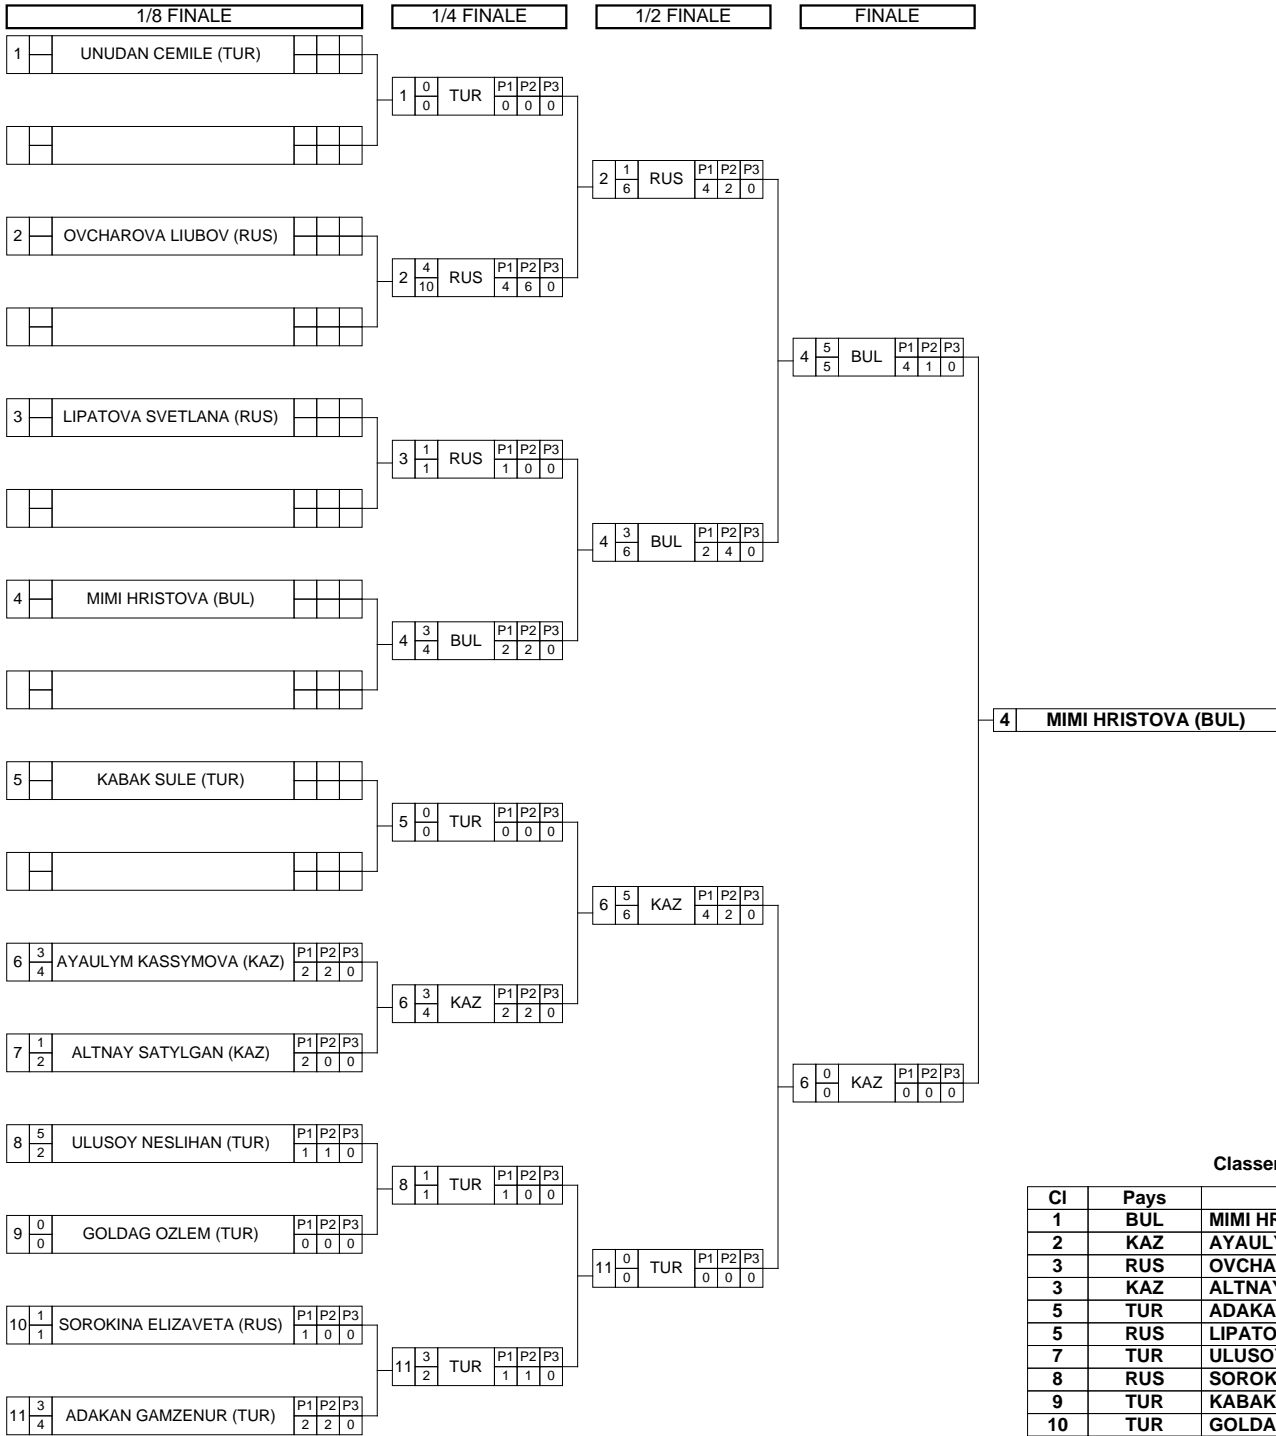

Feuille de compétition / Competition Sheet

INT.45 rd YASAR DOGU FS - FW WRESTLING TOUR.

STYLE : FW 60 kg

Classement

Cl	Pays	Nom
1	BUL	MIMI HRISTOVA
2	KAZ	AYAULYM KASSYMOVA
3	RUS	OVCHAROVA LIUBOV
3	KAZ	ALTNAY SATYLGAN
5	TUR	ADAKAN GAMZENUR
5	RUS	LIPATOVA SVETLANA
7	TUR	ULUSOY NESLIHAN
8	RUS	SOROKINA ELIZAVETA
9	TUR	KABAK SULE
10	TUR	GOLDAG OZLEM
11	TUR	UNUDAN CEMILE