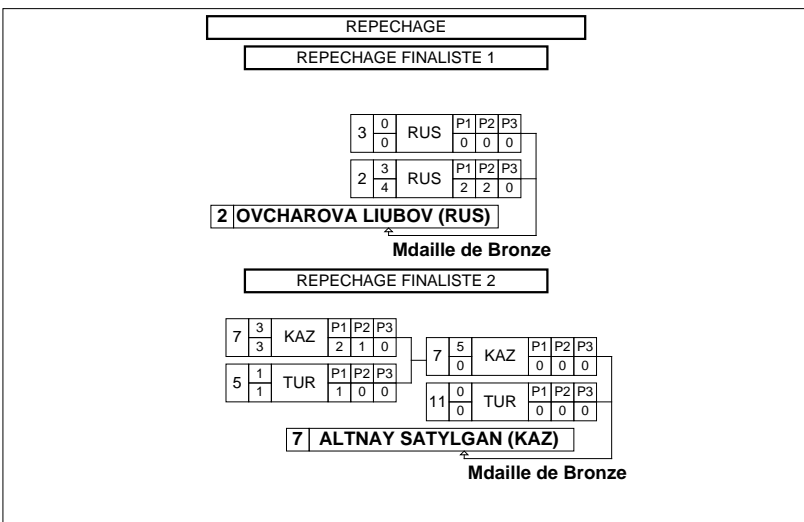

VATANSEVER AYSE

ALBOROVA IULIYA

Classement	Nom - Name	Pays - Country
1	BAYHAN DERYA	TUR
2	ELOEVA KRISTINA	RUS
3	VATANSEVER AYSE	TUR
3	ALBOROVA IULIYA	RUS
5	TALASSOVA G.	KAZ
5	AMANS HOLOVAN	KAZ
7	ZHUPAR TOLEUBEKOVA	KAZ
8	DEPER TUGBA	TUR
9	KABAK GIZEM	TUR
10	OZTURK MEHLIKA	TUR

Feuille de compétition / Competition Sheet

INT.45 rd YASAR DOGU FS - FW WRESTLING TOUR.

STYLE : FW 60 kg

Classement

Cl	Pays	Nom
1	BUL	MIMI HRISTOVA
2	KAZ	AYAULYM KASSYMOVA
3	RUS	OVCHAROVA LIUBOV
3	KAZ	ALTNAY SATYLGAN
5	TUR	ADAKAN GAMZENUR
5	RUS	LIPATOVA SVETLANA
7	TUR	ULUSOY NESLIHAN
8	RUS	SOROKINA ELIZAVETA
9	TUR	KABAK SULE
10	TUR	GOLDAG OZLEM
11	TUR	UNUDAN CEMILE