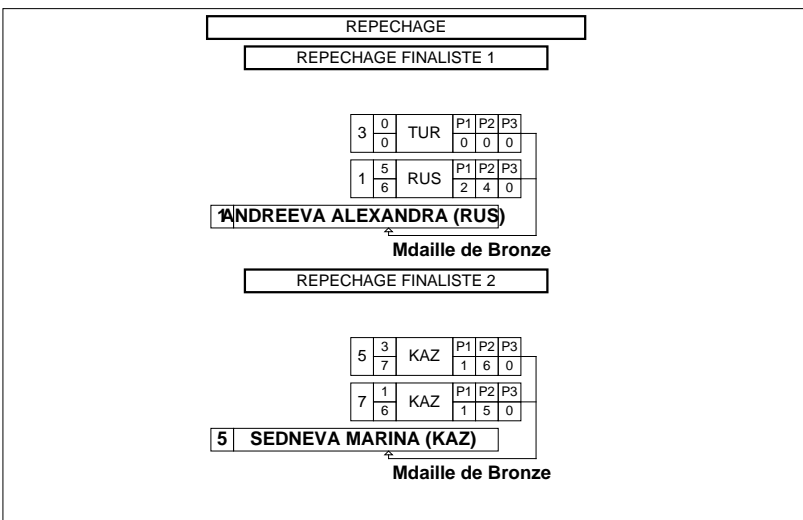

Feuille de compétition / Competition Sheet

INT.45 rd YASAR DOGU FS - FW WRESTLING TOUR.

STYLE : FW 55 kg

Classement

Cl	Pays	Nom
1	TUR	GUN BEDIHA
2	RUS	MENKENOVA NINA
3	RUS	ANDREEVA ALEXANDRA
3	KAZ	SEDNEVA MARINA
5	TUR	KAYA DILAN
5	KAZ	TISSINA EMMA
7	TUR	YILDIZ KADER
8	TUR	KARADAG NURAY

Classement

INT.45 rd YASAR DOGU FS - FW WRESTLING TOUR.

STYLE : FW 55 kg

1 - Or / Gold

GUN BEDIHA

2 - Argent / Silver

MENKENOVA NINA

3 - Bronze